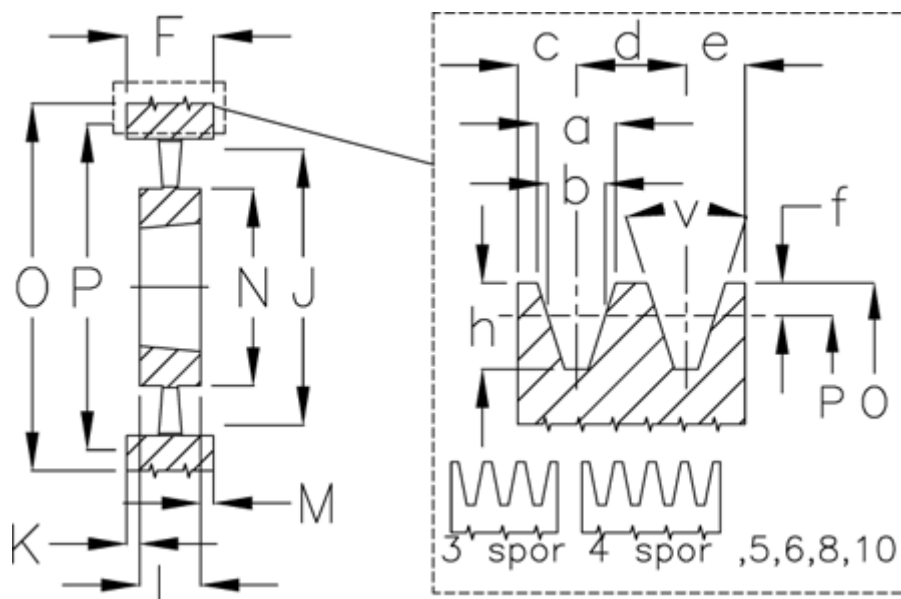

Varenummer: 604112125006
 Beskrivelse: Kileremsskive SPC 1250/6 TL5050

Mål

a	= 22.0	F	= 162	O	= 1259.6
Antal spor	= 6	For bøsning	= 5050	P	= 1250
b	= 19.0	h	= 23.8	Type	= SPC
Bøsning ø max.	= 125	J	= 1187	v	= 38 grader
c	= 17.0	K	= 17,5		
d	= 25.5	L	= 127		
e	= 17.0	m	= 17,5		
f	= 4.8	N	= 267		